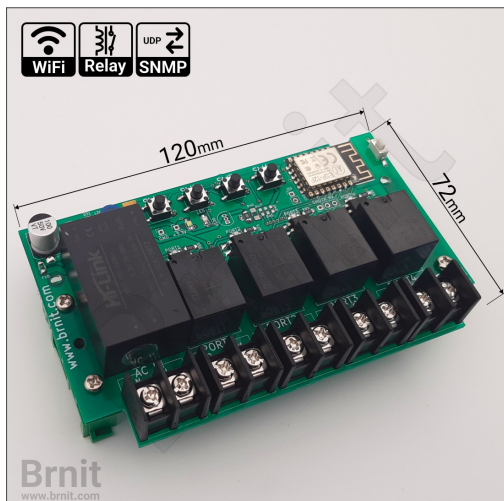

بهین رایانه نقشینه
www.brnit.com

دستگاه رله برد وایرلس
چهار پورت

PC301W-C4

Wireless Port Controller - 4 Ports

دستگاه رله مورد (پورت کنترلر) وایرلس 4 پورت

PC301W-C4

قابلیت های تکنیکی:

استفاده از پروتکل های استاندارد SNMP و JSON
امکان به روز رسانی نرم افزار دستگاه به صورت ریموت
امکان اتصال از طریق WiFi
ولتاژ ورودی 220 ولت
هر پورت خروجی 5 آمپر
دارای 4 رله جهت فرامین کنترلی از راه دور (ریموت)
امکان قرار گیری دستگاه در داخل تابلو (DIN rail)
سوییچ فشاری برای هر رله بر روی دستگاه