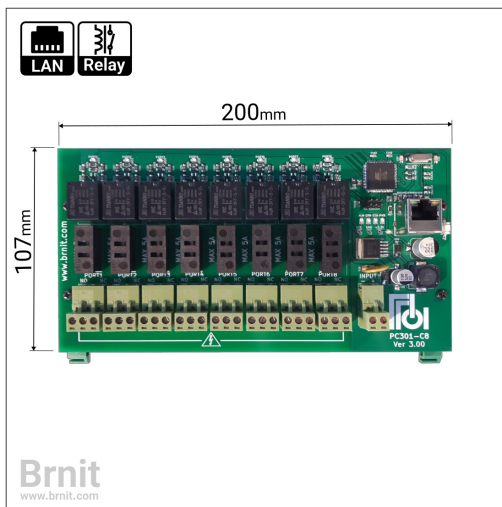

بهین رایانه نقشینه
www.brnit.com

دستگاه رله مورد (پورت کنترلر)
هشت پورت

PC301-C8

Port Controller- 8 Ports

دستگاه رله مورد (پورت کنترلر) 8 پورت

PC301-C8

قابلیت های تکنیکی:

استفاده از پروتکل های استاندارد SNMP و JSON امکان به روز رسانی نرم افزار دستگاه به صورت ریموت اتصال به شبکه اینترنت و LAN ولتاژ ورودی 12 ولت هر پورت خروجی 5 آمپر دارای 8 رله جهت فرامین کنترلی از راه دور (ریموت)