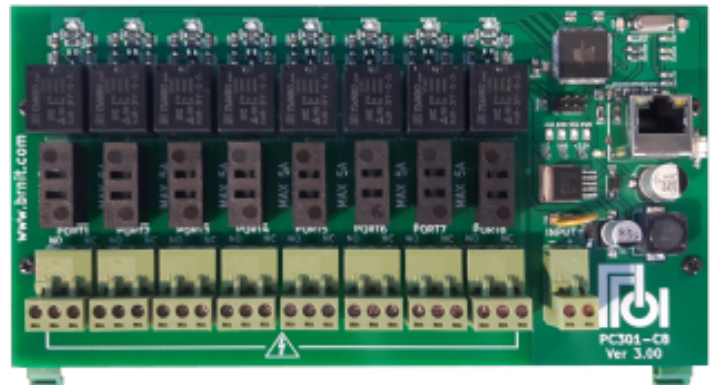

بهین رایانه نقشینه
www.brnit.com

دستگاه رله مورد (پورت کنترلر)
هشت پورت

PC301-C8

Port Controller- 8 Ports

دستگاه رله مورد (پورت کنترلر) 8 پورت

PC301-C8

قابلیت های تکنیکی:

استفاده از پروتکل های استاندارد SNMP و JSON امکان به روز رسانی نرم افزار دستگاه به صورت ریموت اتصال به شبکه اینترنت و LAN ولتاژ ورودی 12 ولت هر پورت خروجی 5 آمپر دارای 8 رله جهت فرامین کنترلی از راه دور (ریموت)

کنترل (خاموش / روشن / ریست) ریموت و تحت شبکه دستگاه های برقی مانند :

سرور، تجهیزات شبکه، روتر و ...
فن، هیتر، اینلت، هواکش
سیستم های روشنایی (چراغ)
دوزینگ پمپ و پمپ (آب، سیرکولیشن، دمنده هوا و ...)

02188378193